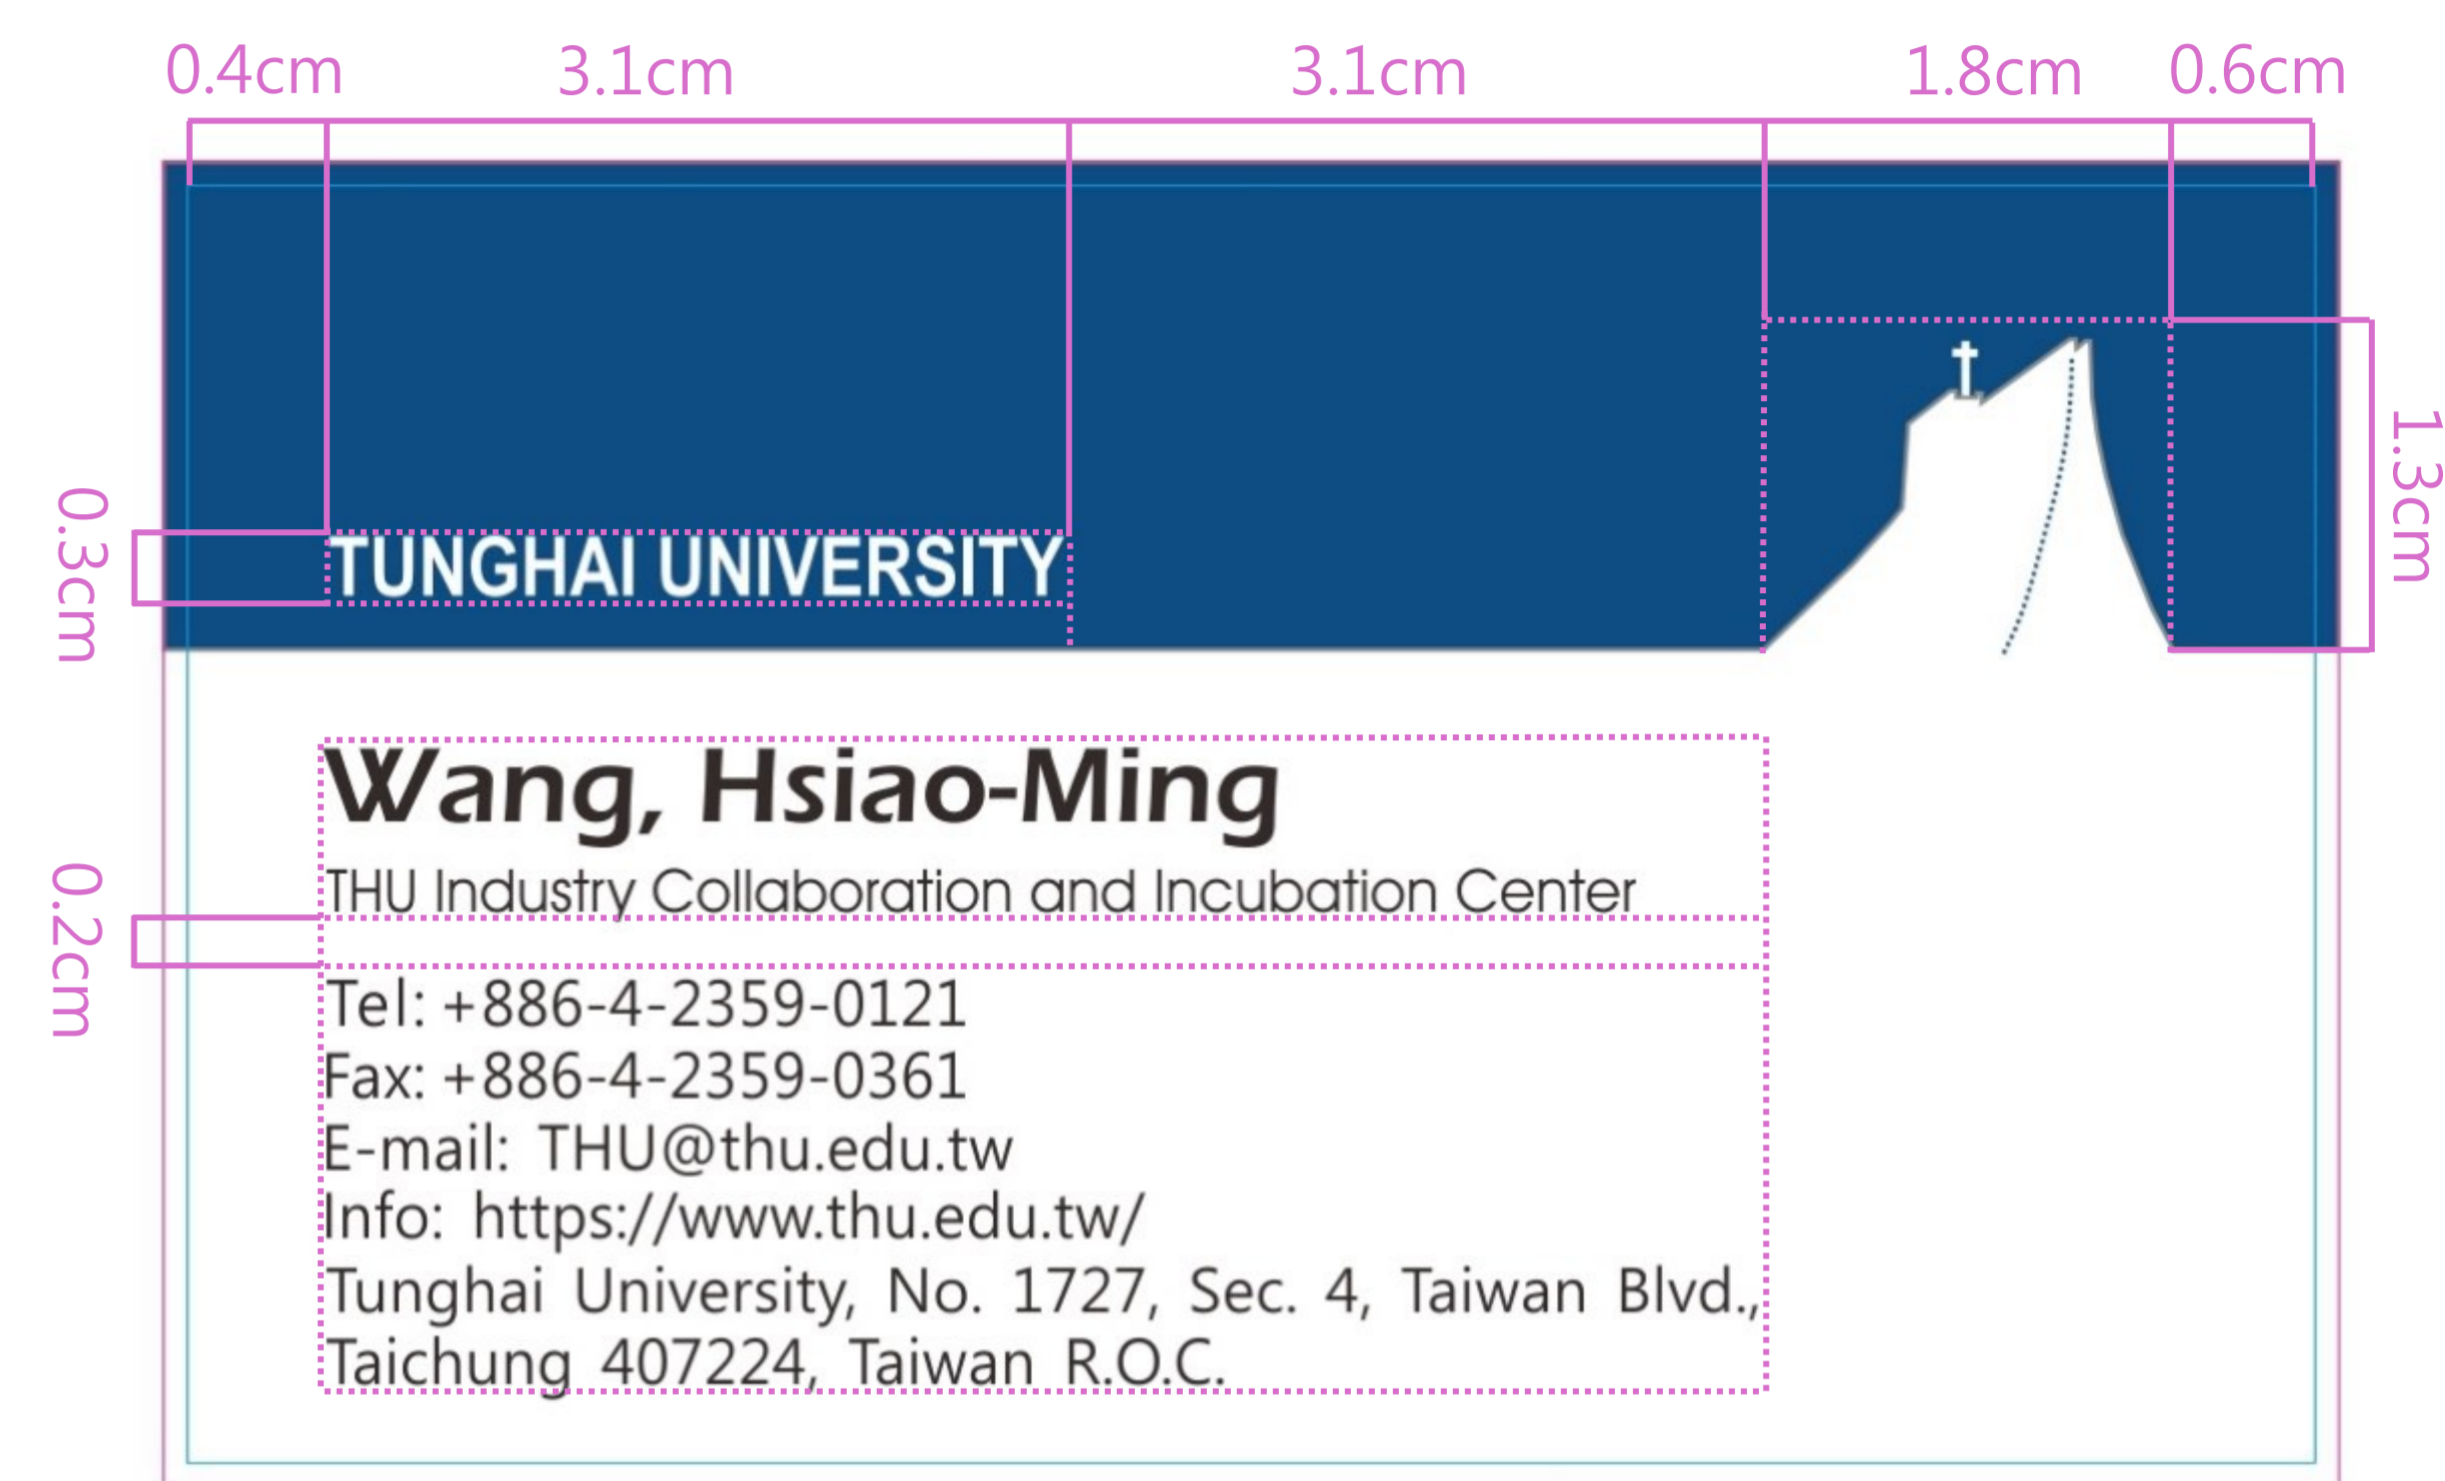

附件一、本校名片識別

- 尺寸規格：
9(w)x5.4(h)cm
- 印刷紙張（建議）：
一級卡（銅西卡）250磅
- 印刷後加工：
不上霧模
校徽壓印
- 排版主要字型（建議）：
中文：
微軟正黑體
英文：
微軟正黑體

正面中文

背面英文

*文字內容依實際需求更換

正面校徽壓印

印刷色彩說明：
四色印刷色彩

註：請逕洽本校周遭印刷店製作。