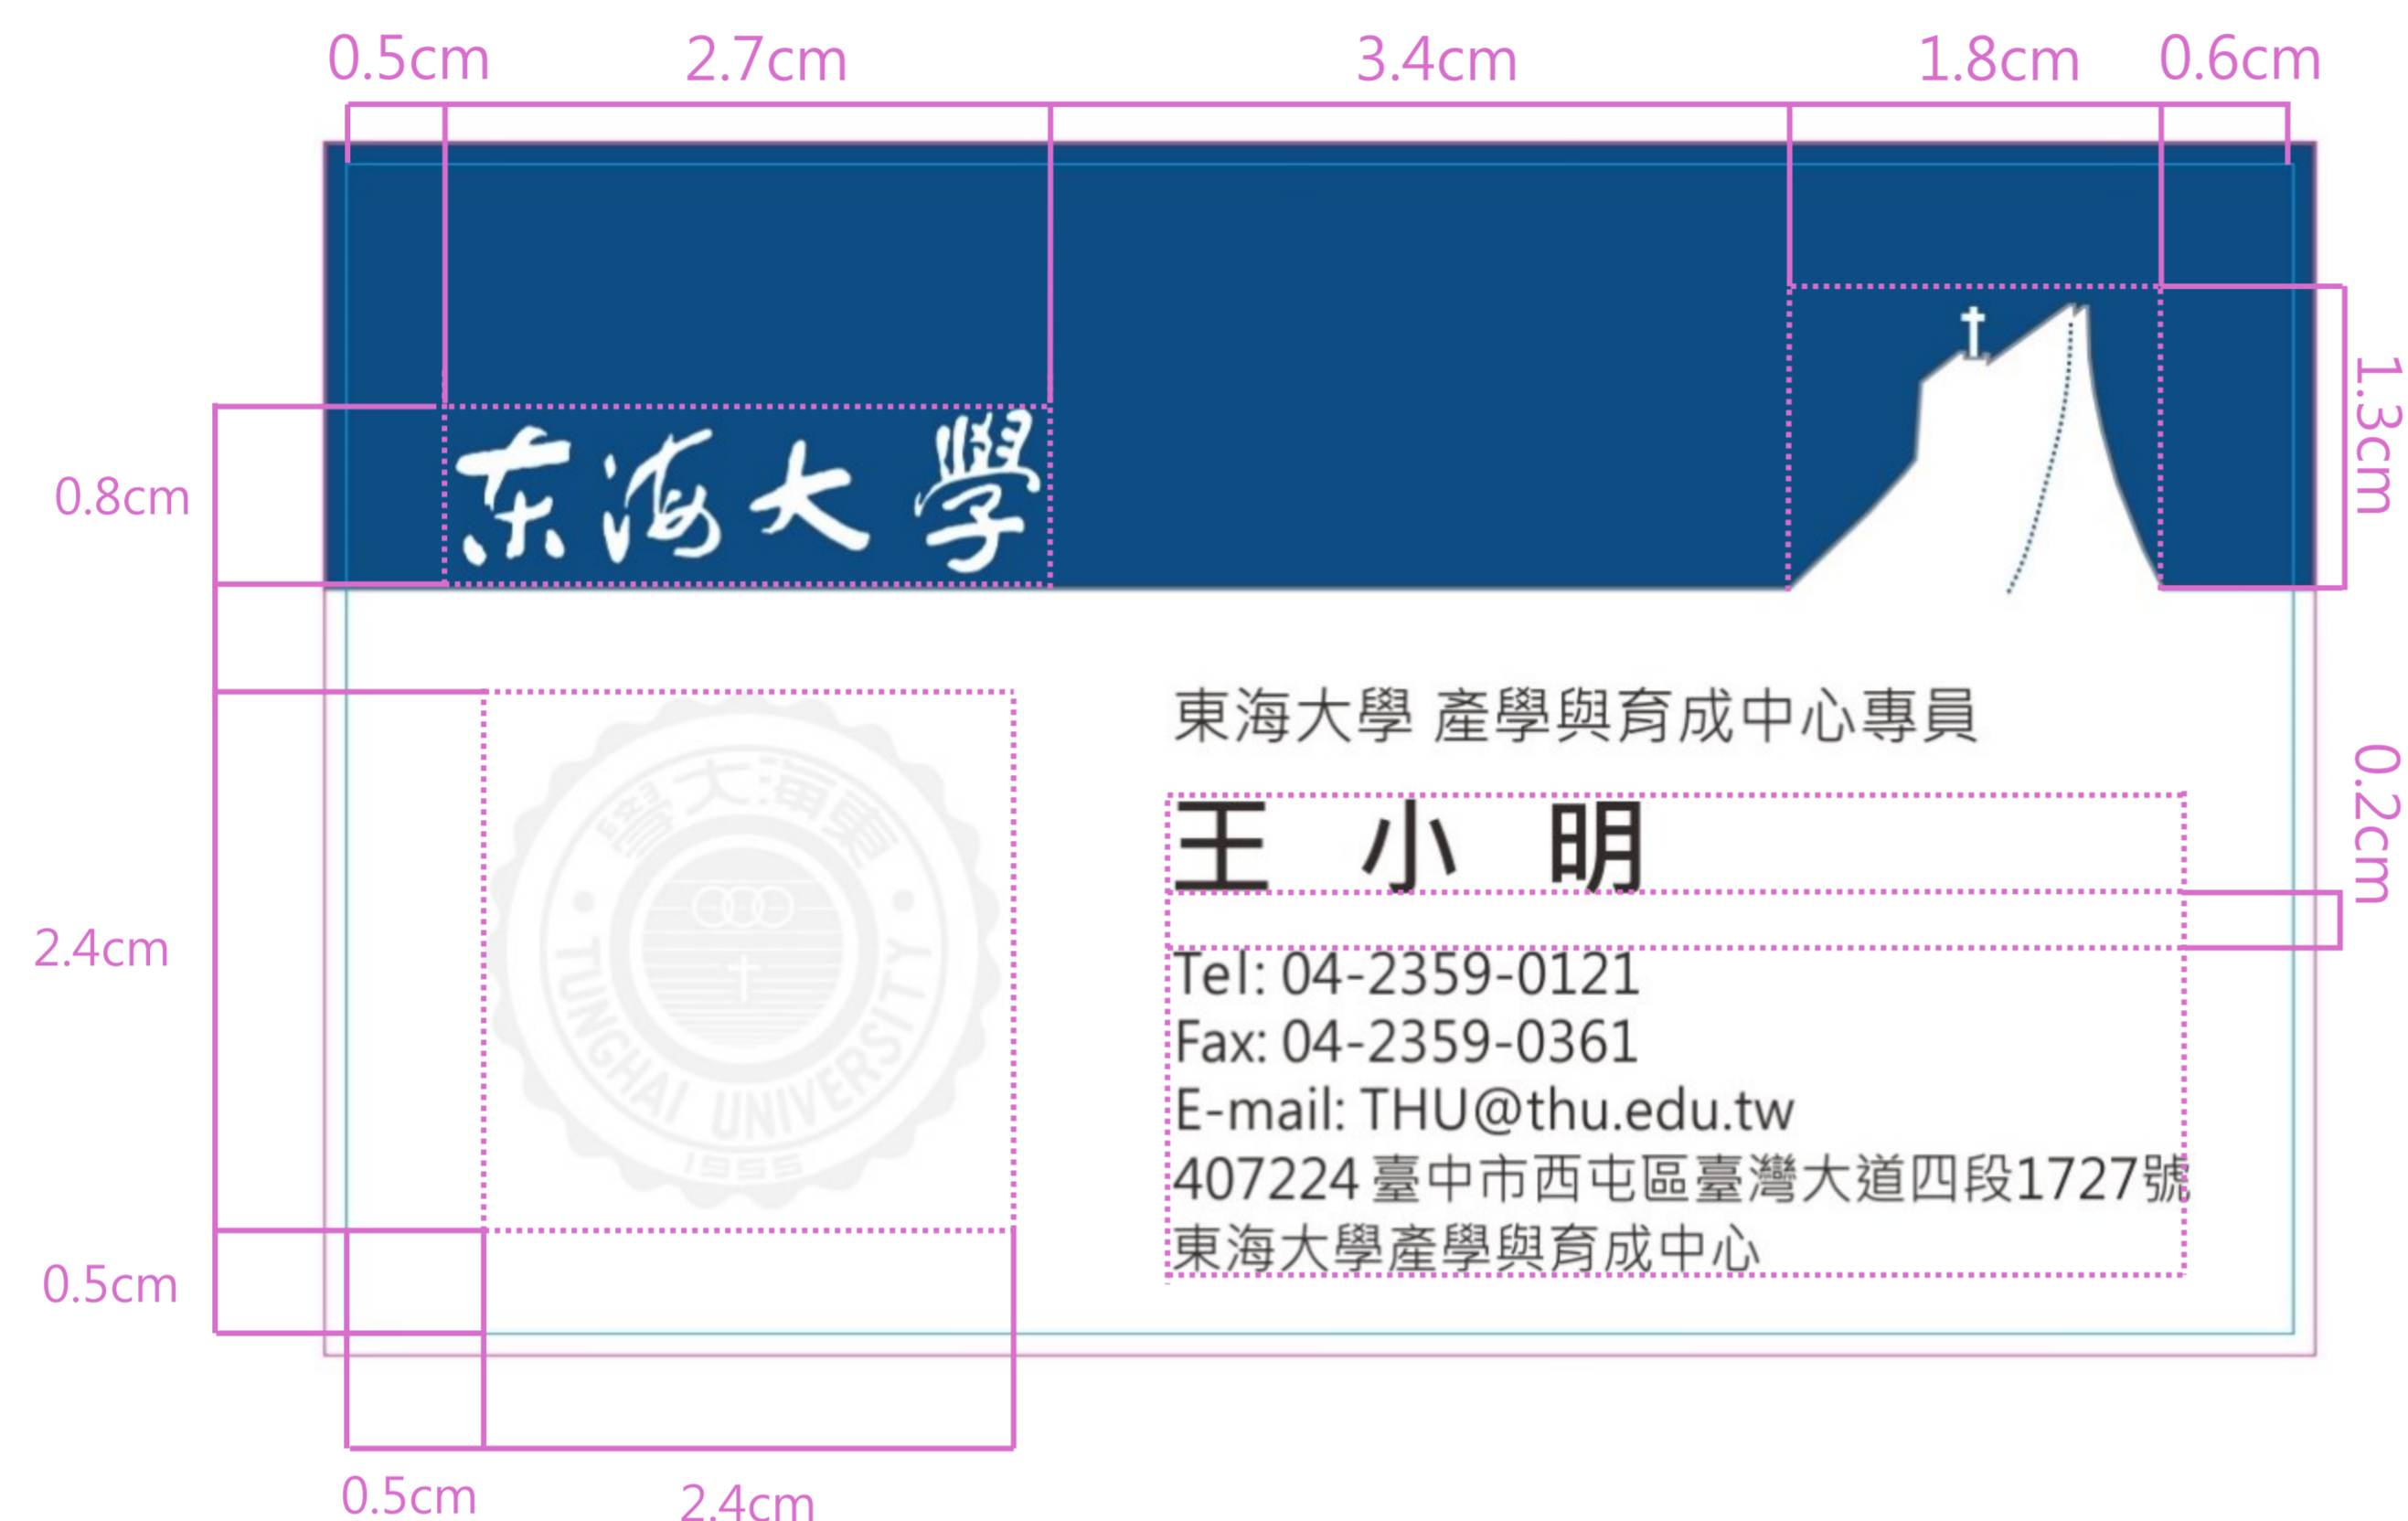

附件一、本校名片識別

- 尺寸規格：
9(w)x5.4(h)cm
- 印刷紙張（建議）：
一級卡（銅西卡）250磅
- 印刷後加工：
不上霧模
校徽壓印
- 排版主要字型（建議）：
中文：
微軟正黑體
英文：
微軟正黑體

正面中文

背面英文

*文字內容依實際需求更換

正面校徽壓印

印刷色彩說明：
四色印刷色彩

註：請逕洽本校周遭印刷店製作。